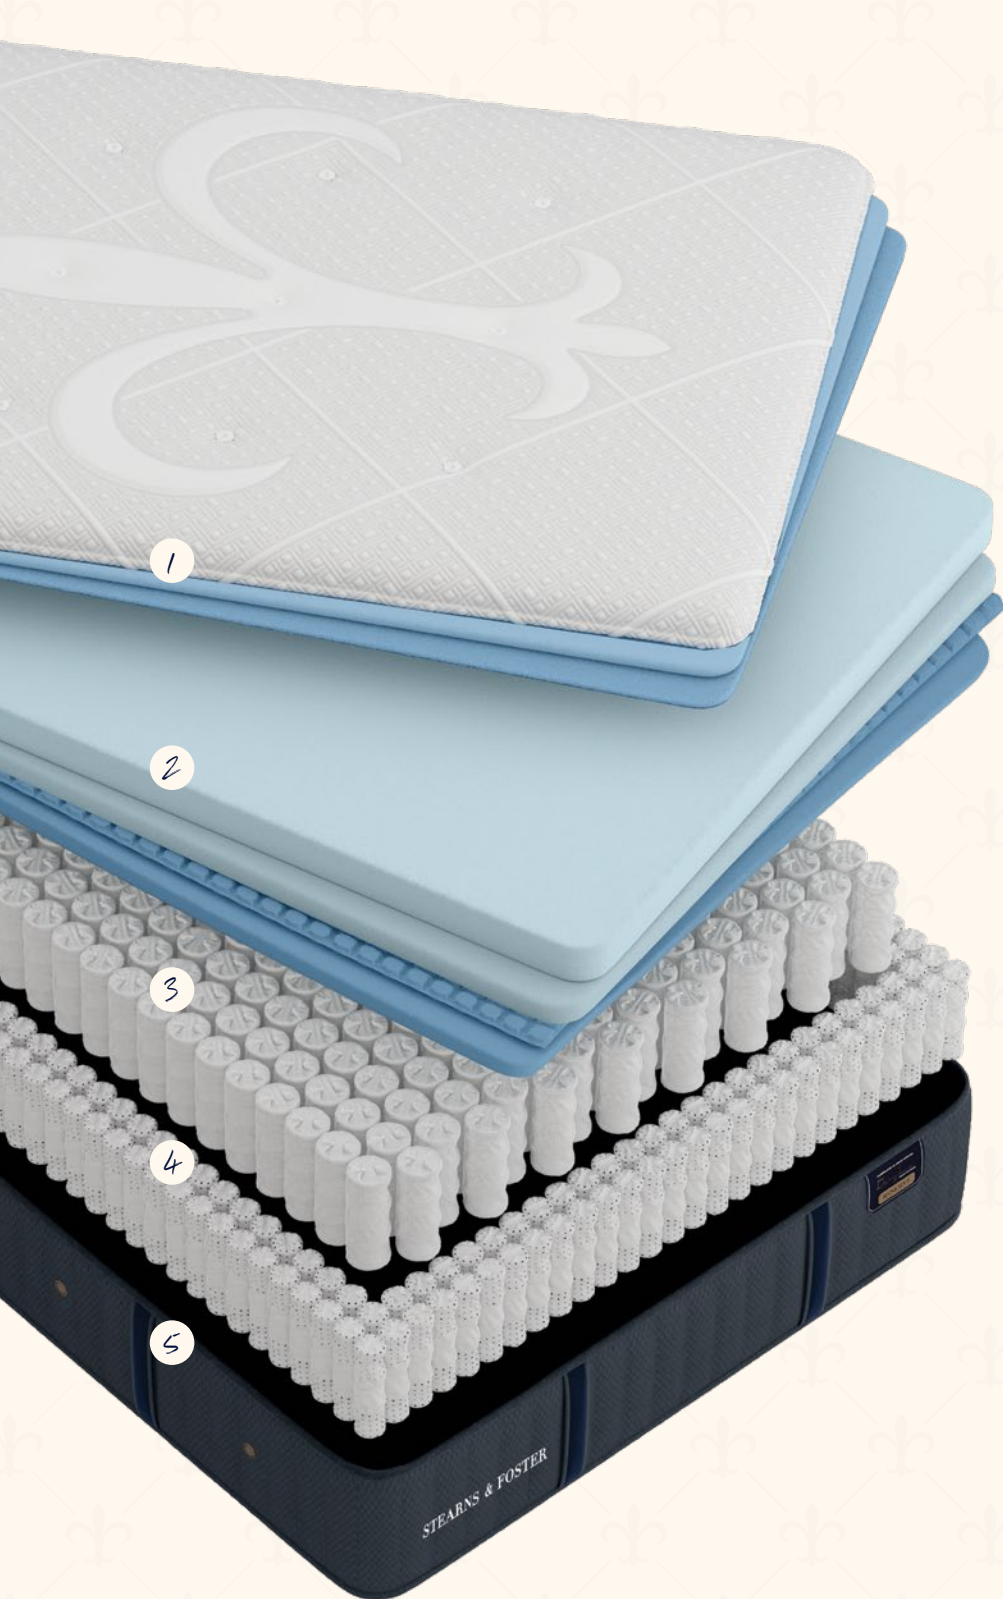

G.S. STEARNS LUX

Crestmore

PLATEAU EURO SEMI-FERME DE LUXE · 17 PO · 10 ANS DE GARANTIE
INTELLICOILS · TG 3 846 · G 2 956 · D 2 448 · SXL 1 864

1 COUCHES MATELASSÉES

Nos nouvelles couches de fibres Indulge comprennent des fibres de soie et laine naturellement respirantes et sont recouvertes d'un tissu damassé de Belgique pour une surface plus fraîche.

2 COUCHES DE CONFORT

Une pouce de latex exclusif SmartAlign et la mousse mémoire PrimaSense travaillent en tandem avec cinq pouces et demi de mousse à gel Premium pour livrer une sensation supérieure de bien-être.

3 INTELLICOIL® MICRO HD

Notre nouvelle microcouche IntelliCoil a été conçue pour se répartir sur la surface entière du matelas et procurer un soutien de longue durée et un confort adaptatif des plus douillet.

4 INTELLICOIL® AVANCÉ

Notre concept unique de bloc-ressorts (ressort-dans-un-ressort) procure un soutien encore plus adaptatif pour tout type de dormeur.

5 SYSTÈME AIRVENT

Le contour ventilé PrecisionEdge s'associe aux huit événements d'air externes afin de prévenir la formation de chaleur dans votre matelas et favoriser un sommeil profond, frais et confortable pendant toute la nuit.