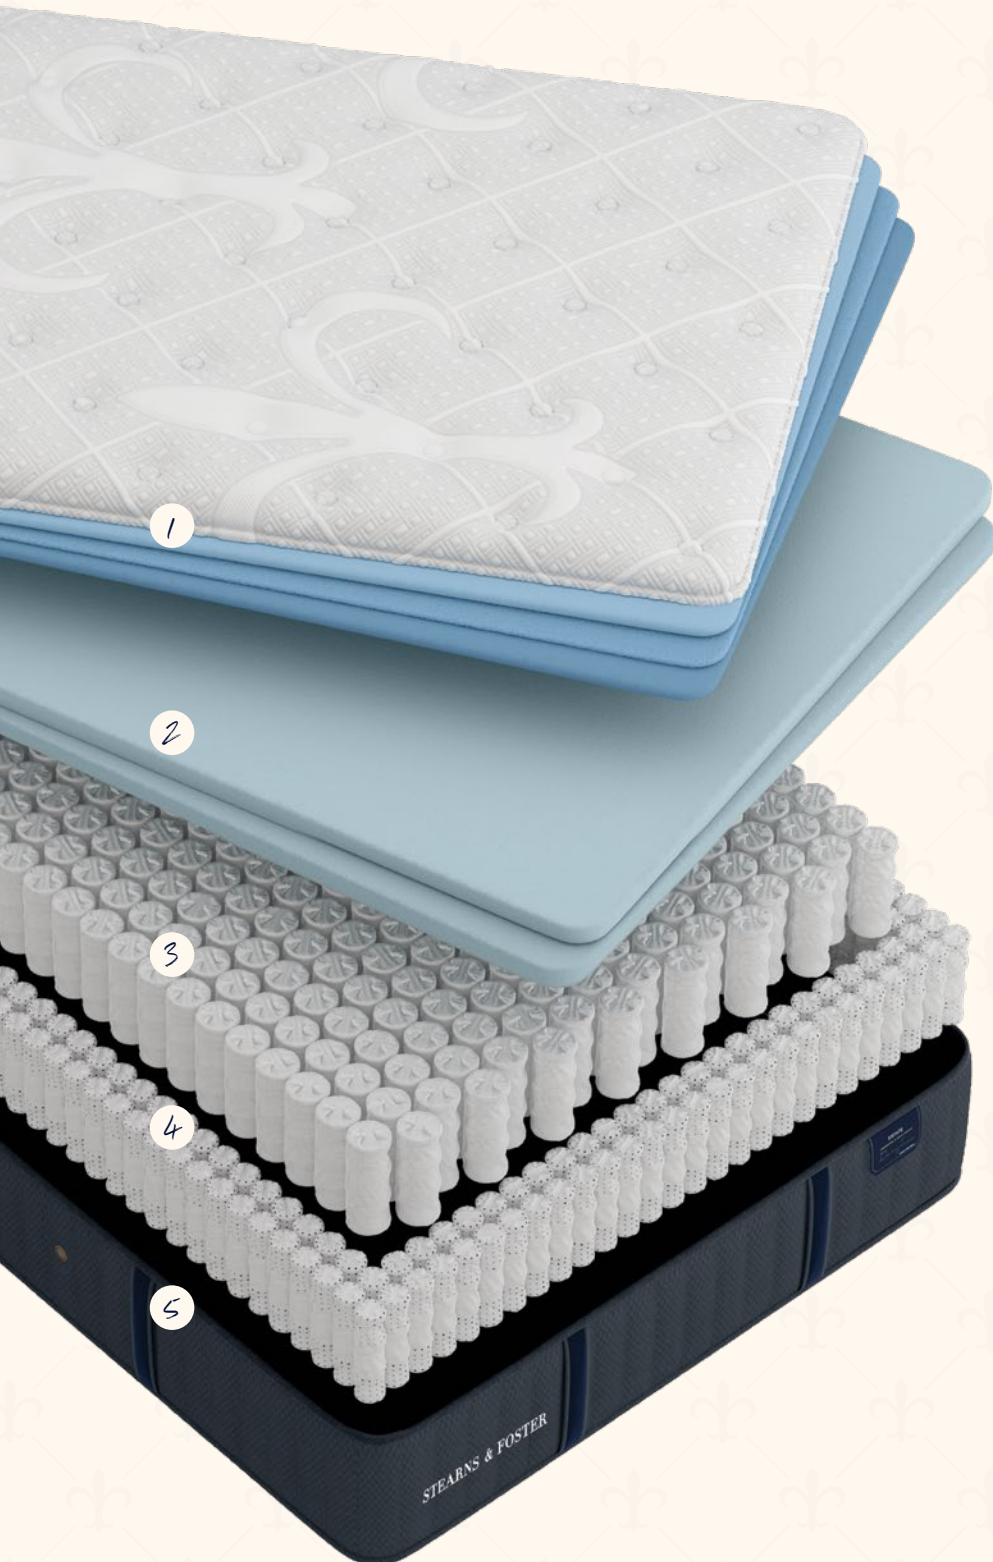

G.S. STEARNS

Queens Plate

PLATEAU EURO FERME/MOELLEUX DE LUXE · 16¼ PO · 10 ANS DE GARANTIE
INTELLICOILS · TG 1 954 · G 1 504 · D 1 288 · SXL 984

1 COUCHES MATELASSÉES

Nos nouvelles couches de fibres Indulge comprennent des fibres de soie et laine naturellement respirantes et sont recouvertes d'un tissu damassé de Belgique pour une surface plus fraîche.

2 COUCHES DE CONFORT

Le latex exclusif SmartAlign et la mousse mémoire PrimaSense travaillent en tandem avec cinq pouces de mousse à gel Premium pour livrer une sensation supérieure de bien-être.

3 INTELLICOIL® AVANCÉ

Notre concept unique de bloc-ressorts (ressort-dans-un-ressort) procure un soutien encore plus adaptatif pour tout type de dormeur.

4 CONTOUR VENTILÉ PRECISION EDGE

Un système novateur de ressorts plus fermes qui offre un meilleur soutien qu'un contour de mousse durcie - respirabilité améliorée et plus longue durée de vie.

5 SYSTÈME AIRVENT

Un système ventilé de ressorts qui s'associe aux quatre événements d'air externes afin de prévenir la formation de chaleur dans votre matelas et favoriser un sommeil profond, frais et confortable pendant toute la nuit.