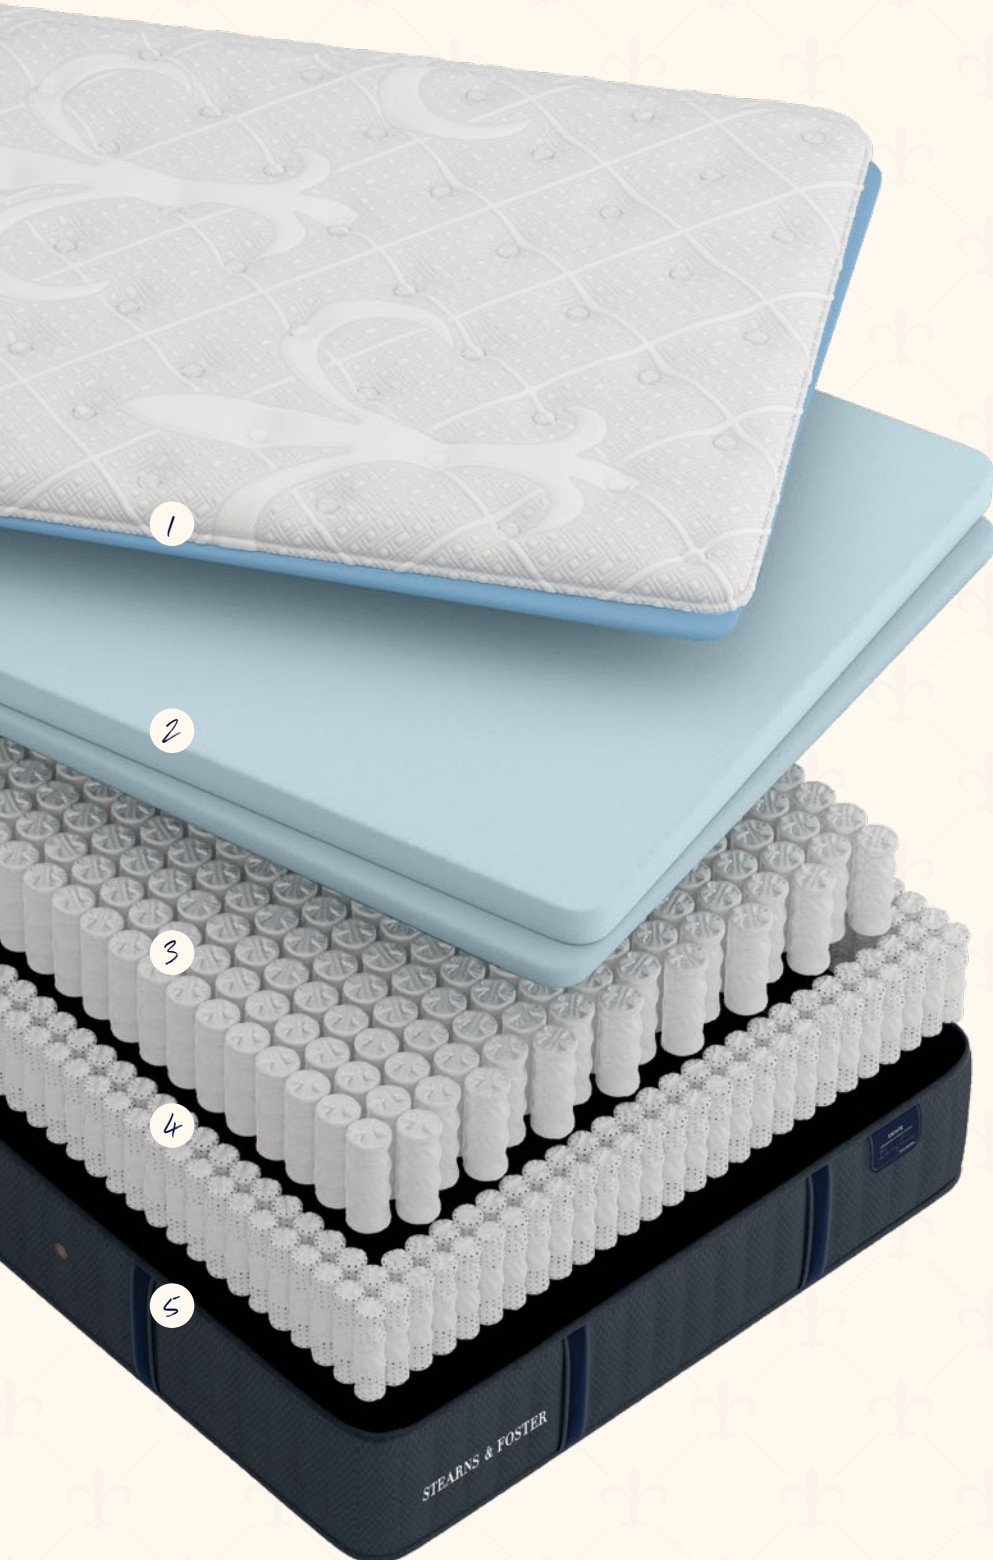

G.S. STEARNS

Monteblanc

PLATEAU RÉGULIER FERME DE LUXE · 13¾ PO · 10 ANS DE GARANTIE
INTELLICOILS · TG 1 954 · G 1 504 · D 1 288 · SXL 984

1 COUCHES MATELASSÉES

Nos nouvelles couches de fibres Indulge comprennent des fibres de soie et laine naturellement respirantes et sont recouvertes d'un tissu damassé de Belgique pour une surface plus fraîche.

2 COUCHES DE CONFORT

Le latex exclusif SmartAlign et la mousse PrimaSense travaillent en tandem avec quatre pouces de mousse à gel Premium pour livrer une sensation supérieure de bien-être.

3 INTELLICOIL® AVANCÉ

Notre concept unique de bloc-ressorts (ressort-dans-un-ressort) procure un soutien encore plus adaptatif pour tout type de dormeur.

4 CONTOUR VENTILÉ PRECISION EDGE

Un système novateur de ressorts plus fermes qui offre un meilleur soutien qu'un contour de mousse durcie - respirabilité améliorée et plus longue durée de vie.

5 SYSTÈME AIRVENT

Un système ventilé de ressorts qui s'associe aux quatre événements d'air externes afin de prévenir la formation de chaleur dans votre matelas et favoriser un sommeil profond, frais et confortable pendant toute la nuit.