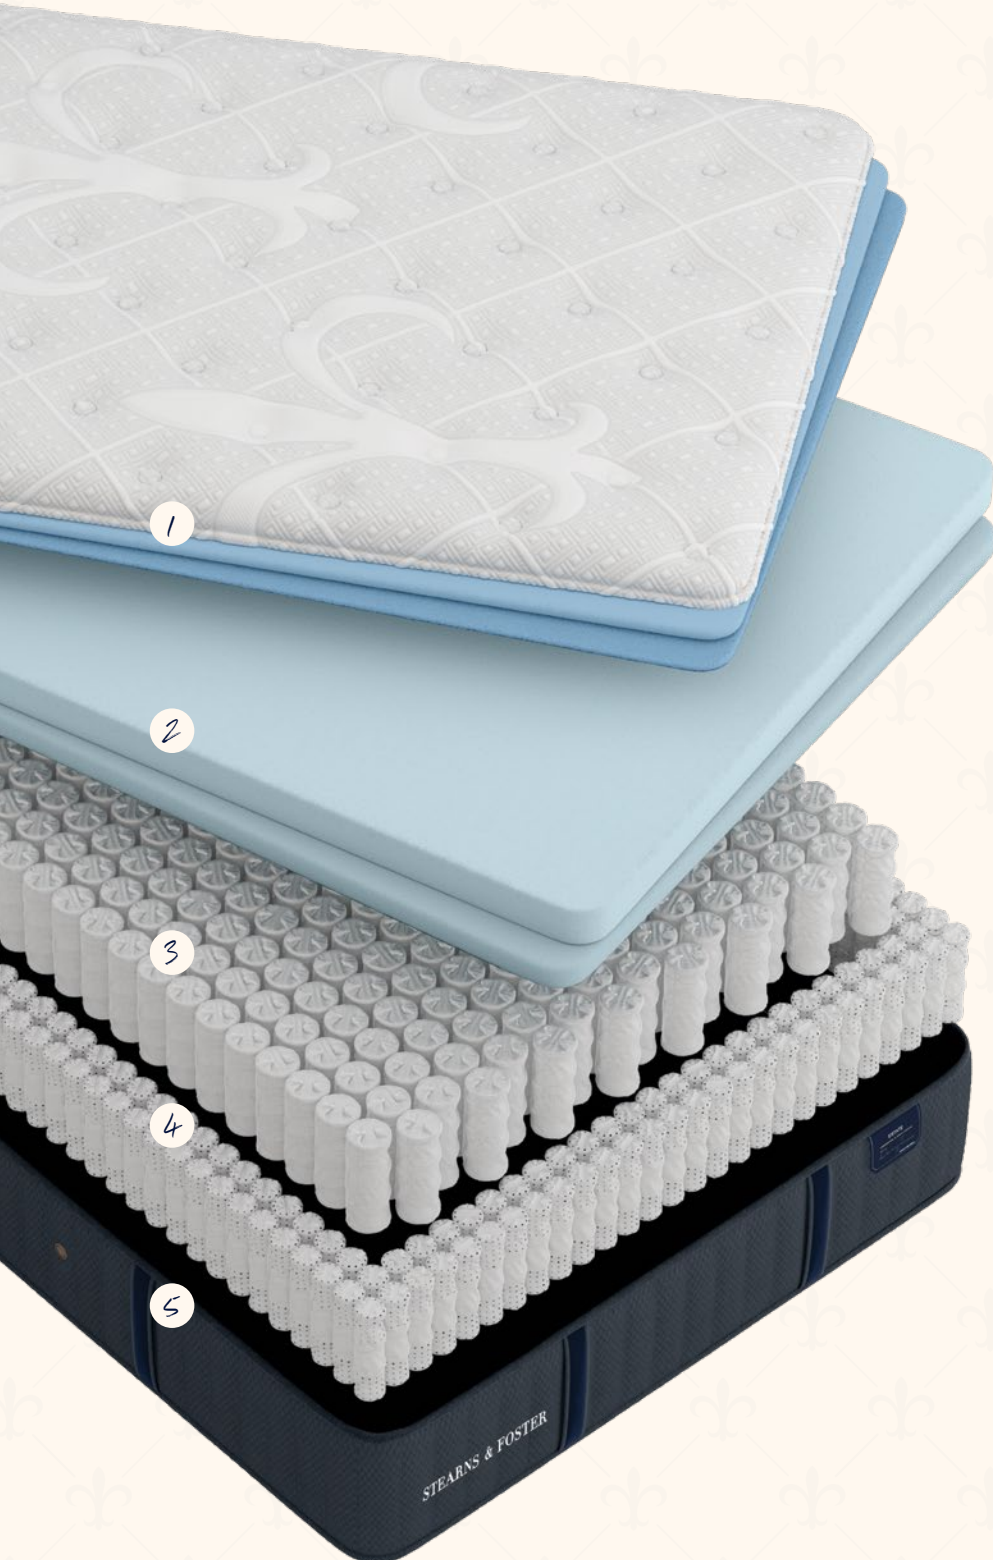

# G.S. STEARNS

## Royal Pavilion

PLATEAU-COUSSIN SEMI-FERME DE LUXE · 15¼ PO · 10 ANS DE GARANTIE  
INTELLICOILS · TG 1 954 · G 1 504 · D 1 288 · SXL 984

### 1 COUCHES MATELASSÉES

Nos nouvelles couches de fibres Indulge comprennent des fibres de soie et laine naturellement respirantes et sont recouvertes d'un tissu damassé de Belgique pour une surface plus fraîche.

### 2 COUCHES DE CONFORT

Le latex exclusif SmartAlign et la mousse PrimaSense travaillent en tandem avec cinq pouces et demi de mousse à gel Premium pour livrer une sensation supérieure de bien-être.